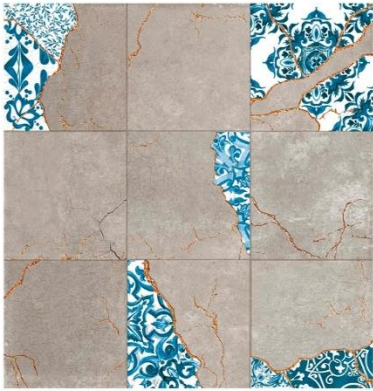

LADRILHO

Porcelanato Esmaltado
Glazed Porcelain Tile | Porcelanato Esmaltado

Ladrilho Bragança AC

Ref.: 30626A