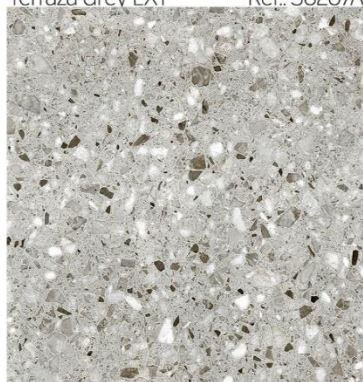

60cm x 60cm | 24" x 24"
60cm x 60cm | 24" x 24"

Terraza Grey
Terraza Grey EXT

Ref.: 30208A
Ref.: 30207A