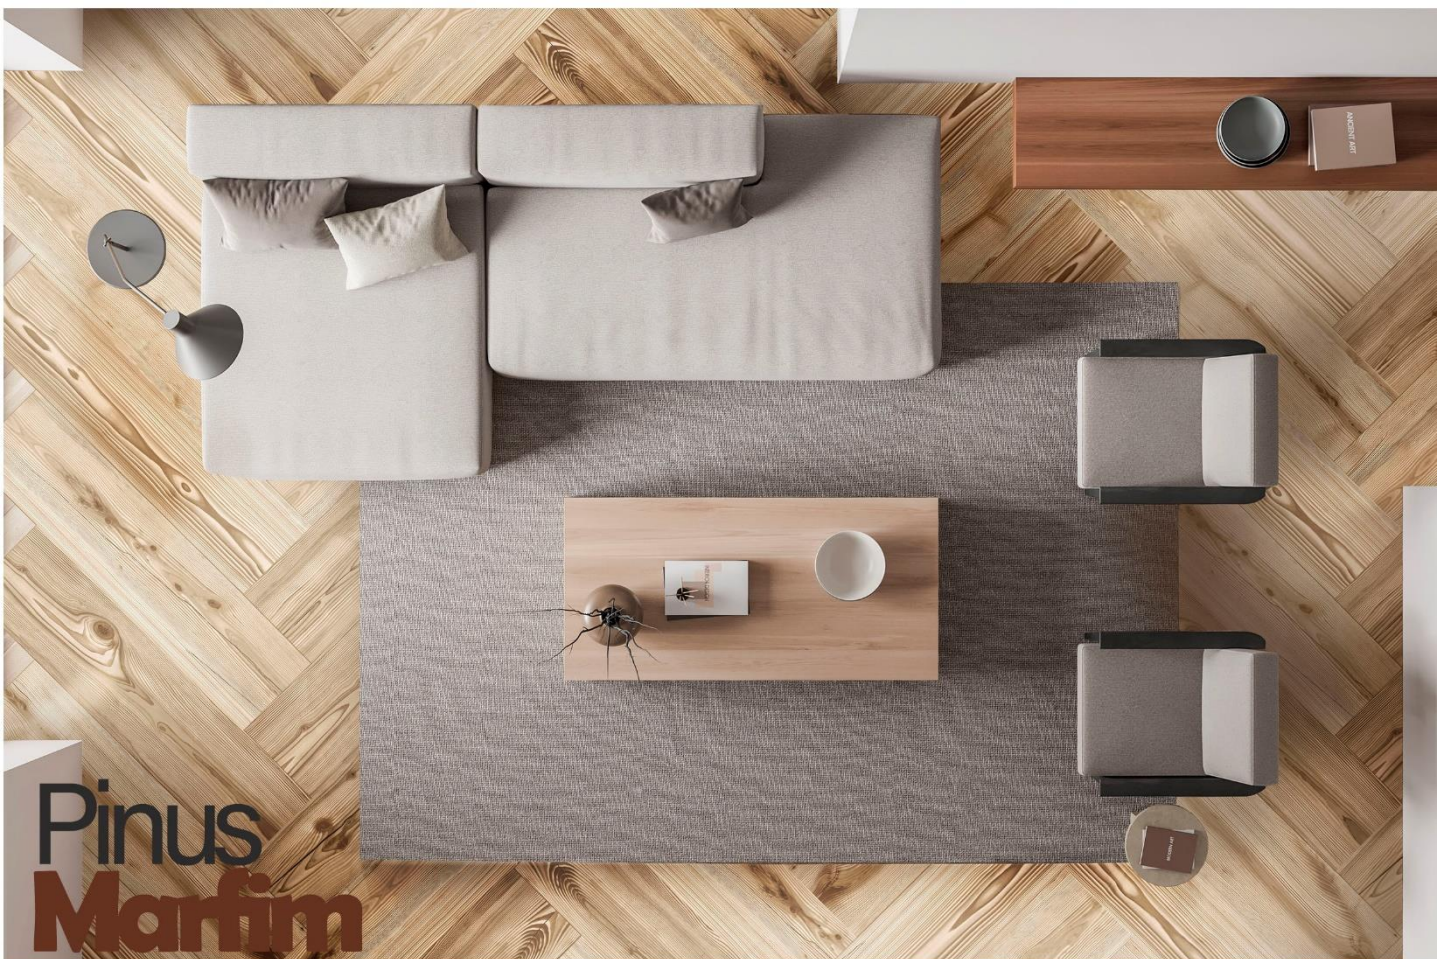

Pinus
Marfim