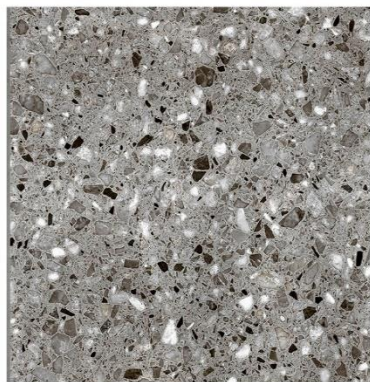

Cave Misty EXT

Ref.: 30559A

60cm x 60cm | 24" x 24"

TERRAZA

Porcelanato Esmaltado

Glazed Porcelain Tile | Porcelanato Esmaltado

Terraza Grafiti
Terraza Grafiti EXT

Ref.: 30206A
Ref.: 30205A