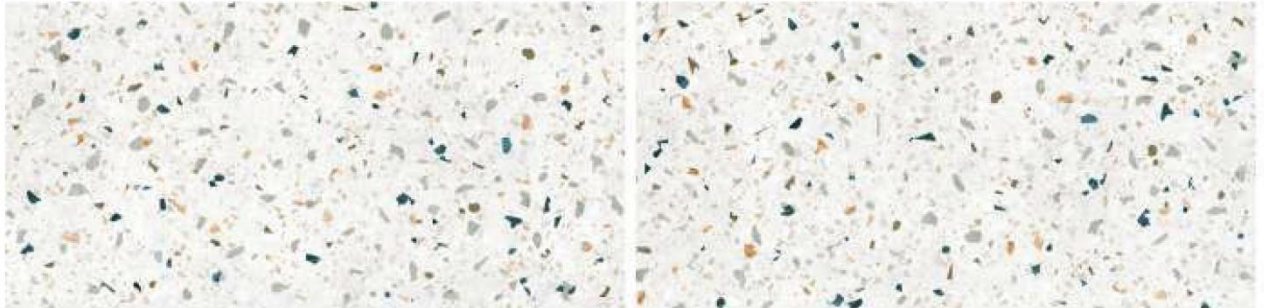

50cm x 100,7cm | 20" x 40"

50cm x 100,7cm | 20" x 40"

BRESCIA AC

Porcelanato Esmaltado
Glazed Porcelain Tile | Porcelanato Esmaltado

Brescia AC

Ref: 25177A Brescia AC

Ref: 25177A

50cm x 100,7cm | 20" x 40"