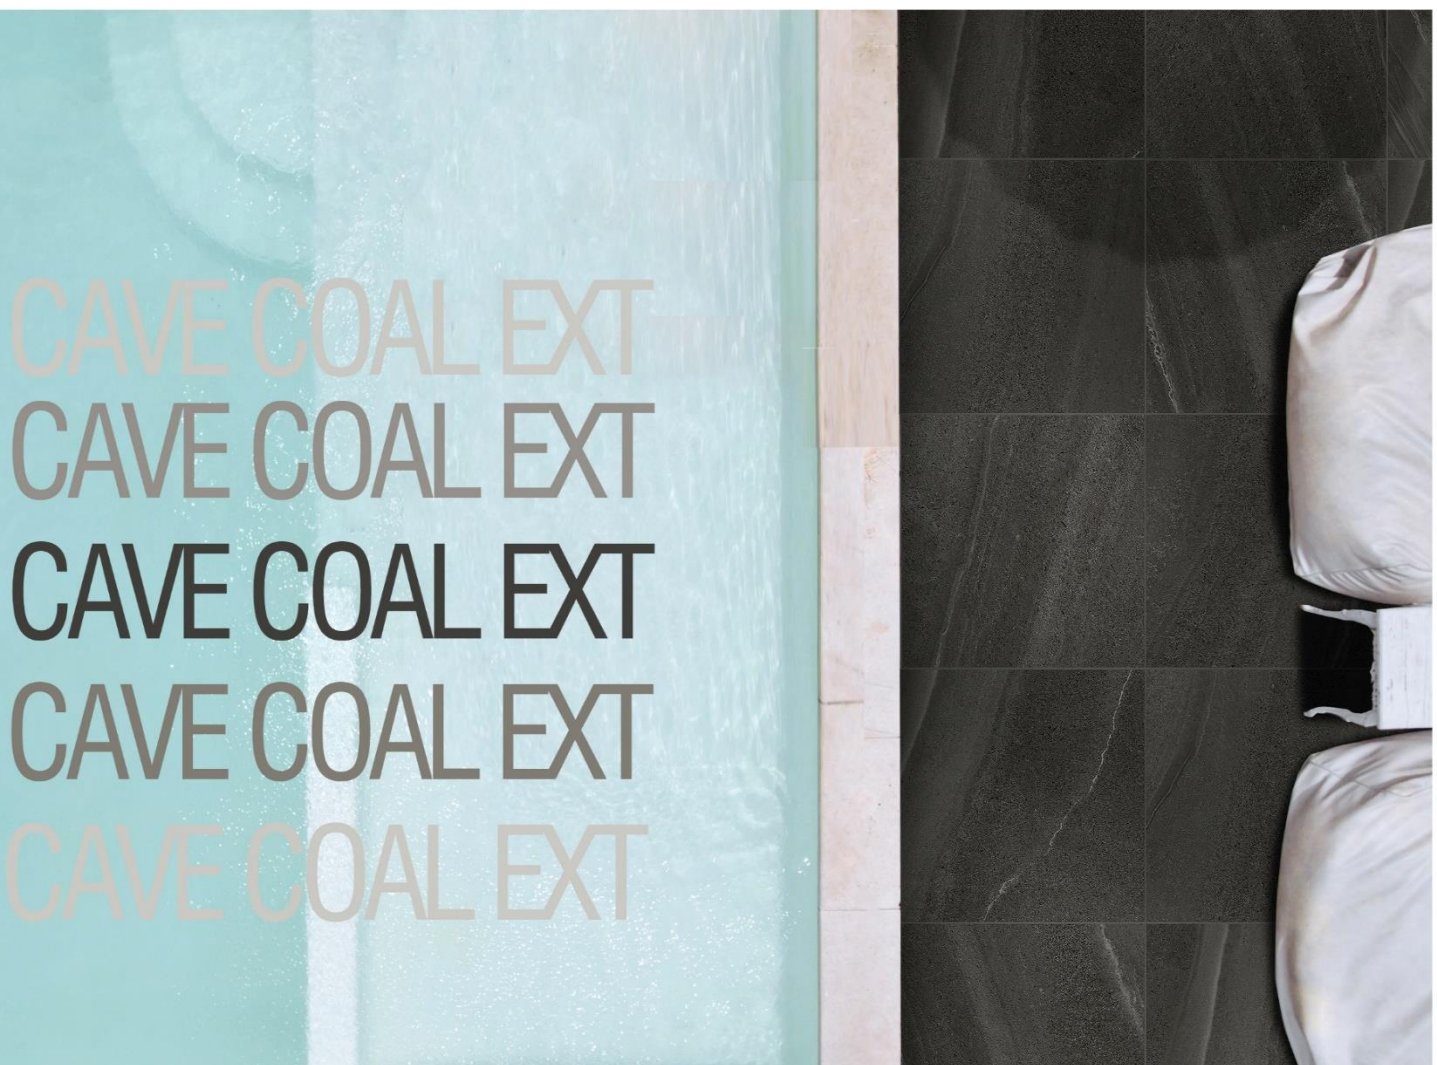

CAVE

Porcelanato Esmaltado

Glazed Porcelain Tile | Porcelanato Esmaltado

Ref.: 25147A

60cm x 60cm | 24" x 24"

Ref.: 30558A

60cm x 60cm | 24" x 24"

Ref.: 30559A

60cm x 60cm | 24" x 24"