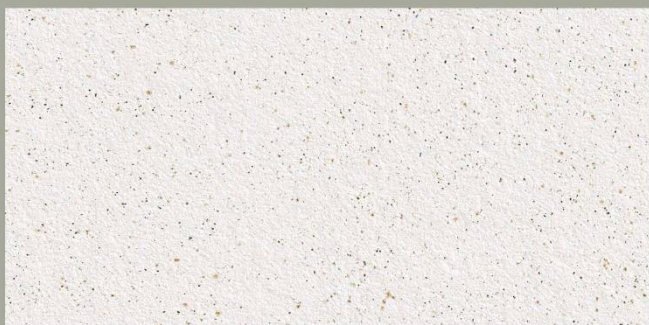

LUNA

Porcelanato Esmaltado

Glazed Porcelain Tile | Porcelanato Esmaltado

Luna Bri

Ref.:25181A