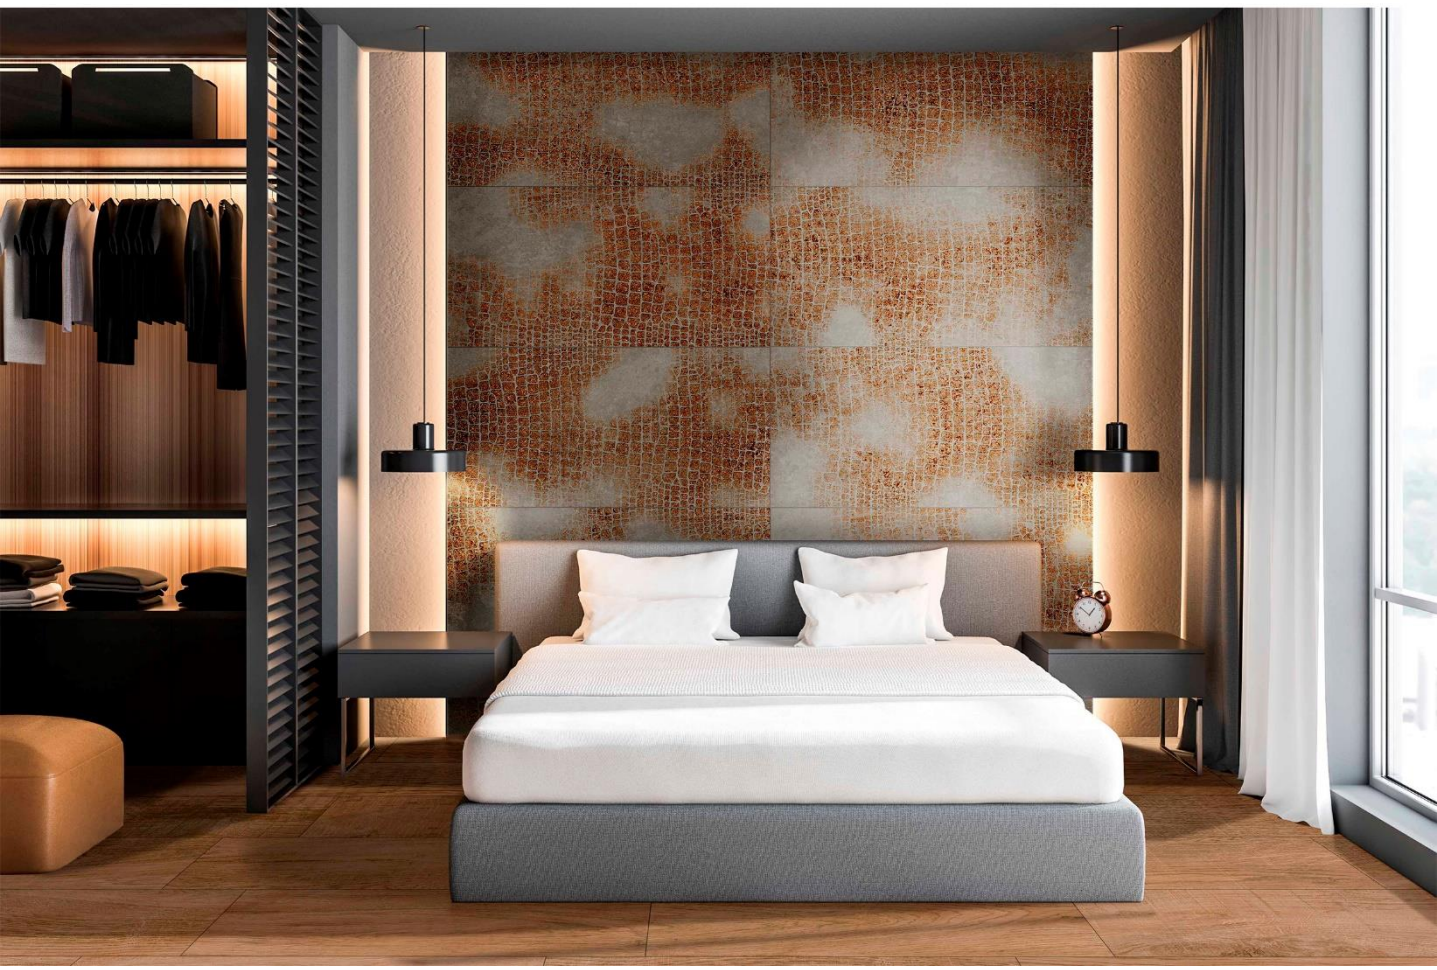

CROCO AC

Porcelanato Esmaltado
Glazed Porcelain Tile | Porcelanato Esmaltado

50cm x 100,7cm | 20" x 40"

50cm x 100,7cm | 20" x 40"