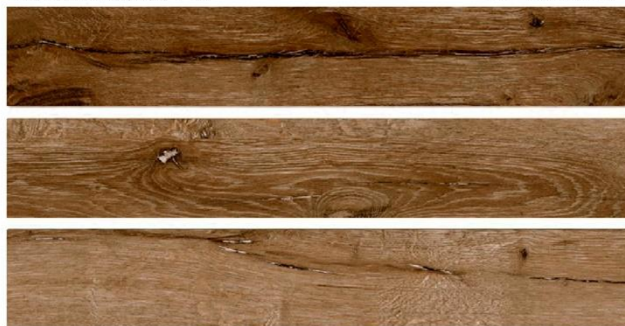

16x100,7 cm | 6,5"x40"

INT

16x100,7 cm | 6,5"x40"

EXT

FOREST

Porcelanato Esmaltado
Glazed Porcelain Tile | Porcelanato Esmaltado

Forest Natural HD

Ref.: 20697A