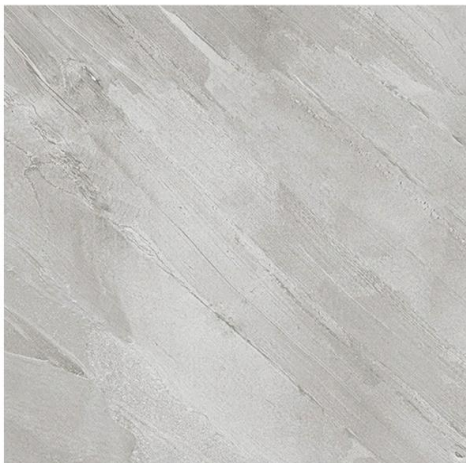

60cm x 60cm | 24" x 24"

Soft Stone Grey
Soft Stone Grey EXT

Ref.: 30009A
Ref.: 30008A

60cm x 60cm | 24" x 24"

CORTONA | CONCRETO

Porcelanato Esmaltado
Glazed Porcelain Tile | Porcelanato Esmaltado

Porcelanato Esmaltado
Glazed Porcelain Tile | Porcelanato Esmaltado