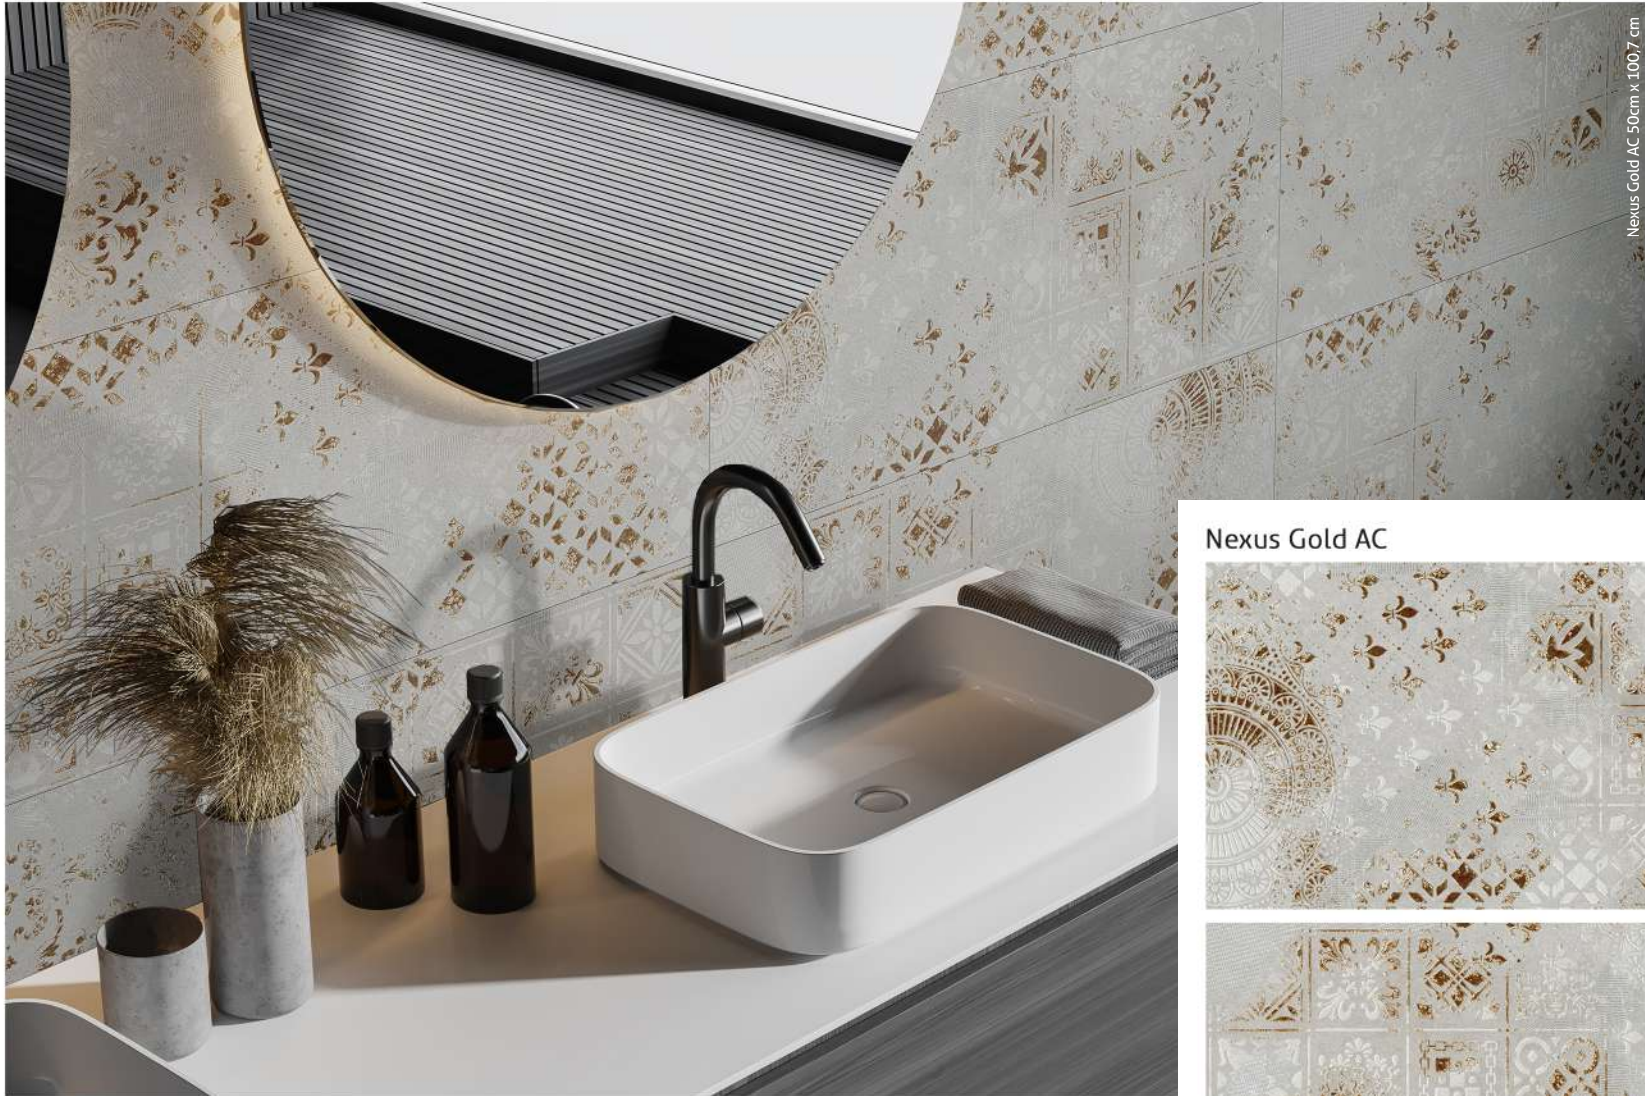

NEXUS

Porcelanato Esmaltado
Glazed Porcelain Tile | Porcelanato Esmaltado

Nexus Gold AC 50cm x 100,7 cm

Ref: 25175A