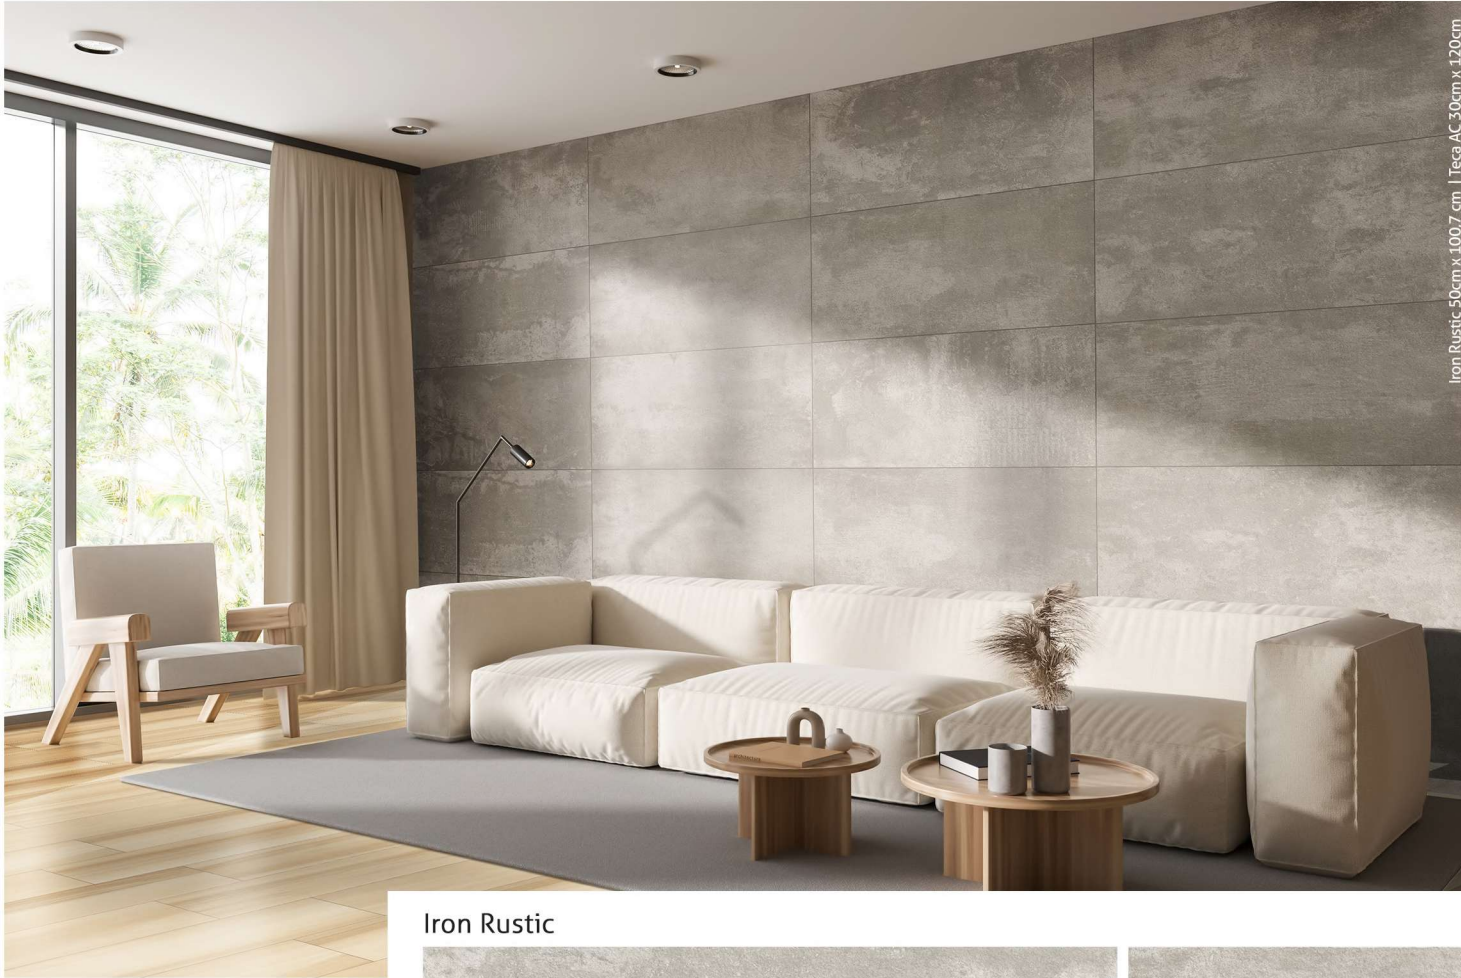

IRON

Porcelanato Esmaltado
Glazed Porcelain Tile | Porcelanato Esmaltado

Iron Rustic 50cm x 100,7 cm | Teca AC 30cm x 120cm

Ref: 25180A