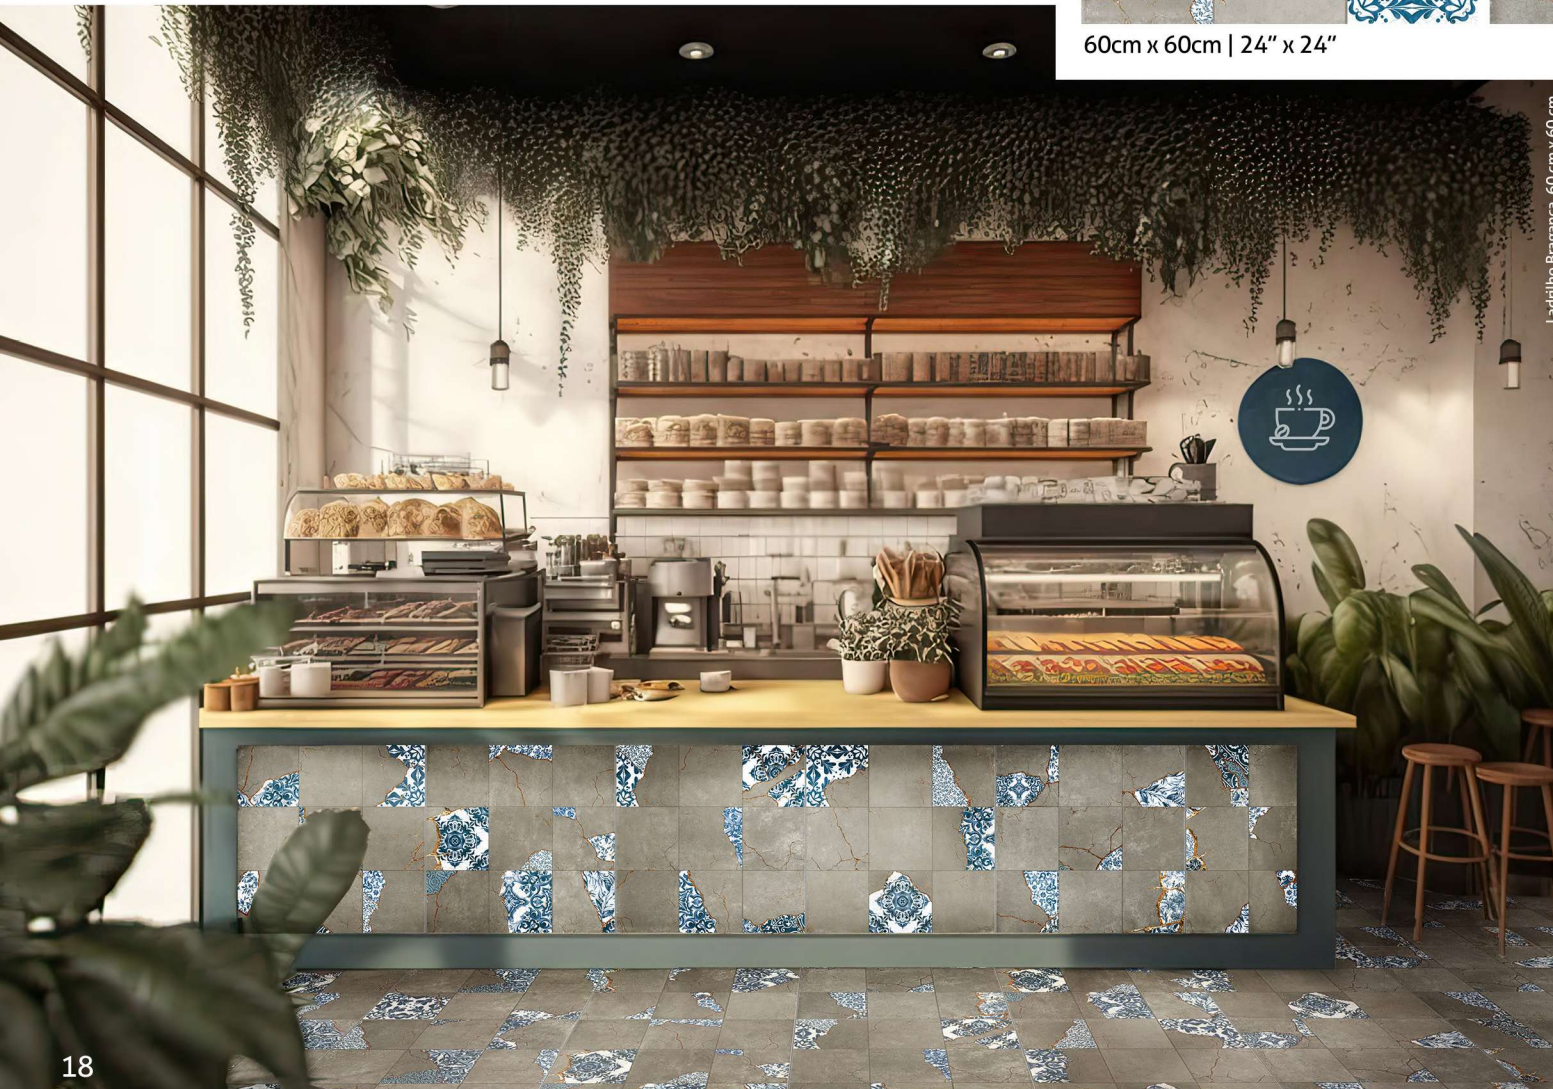

Ladrilho Bragança 60 cm x 60 cm